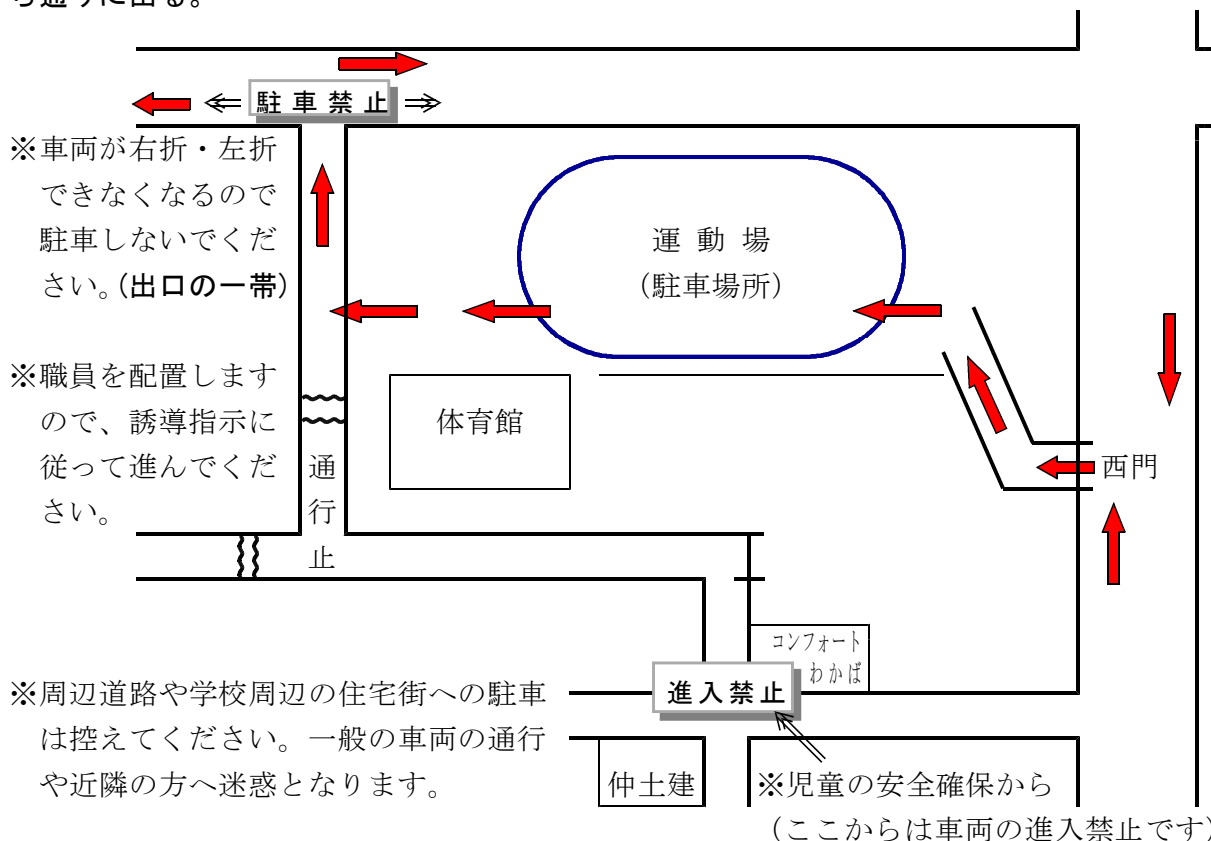

令和元年10月 3日

保護者の皆様へ

南風原町立南風原小学校
校長 與座衛
(公印省略)

登校後の暴風警報発令による児童引き渡しについて（お知らせ）

秋涼爽快の候、保護者の皆様におかれましては、益々ご健勝のこととお慶び申し上げます。さて、昨年度は台風25号接近の際に登校後に暴風警報が発令され、急遽給食なしで早下校となりました。じんじんメールや公民館から放送で早下校のお知らせと保護者によるお迎えの依頼をいたしました。じんじんメールの登録率が70%にも満たなかったことや、すでにお仕事等でお勤された後だったこともあり、早下校・お迎えの連絡が全保護者に届かなかった状況があります。給食がない中、体育館で3時間以上も保護者の到着を待っていた児童もいたことを考えると、緊急時の連絡方法の確保が急がれます。（じんじんメールへの登録をお願いいたします）

また、車両の駐車による渋滞（混雑）が発生し、学校周辺にお住まいの方々にご迷惑をおかけするとともに、お迎えに来た保護者間でもお子さんを迎えた後に車が出られなくなる等の訴えがありましたので、暴風警報発令の際には雨天時でも運動場を開放いたします。運動場に駐車していただいて体育館でお子さんを迎えた後、中学校との間の通路から一方向に抜けるようにしてください。（➡向き）

児童の安全確保のため、下記について保護者の皆様のご理解とご協力をお願いいたします。

記

○登校後に暴風警報発令された場合は、保護者によるお迎えが必要です。早下校やお迎えの依頼等、急な連絡が必要になる場合に備えて、じんじんメールへの登録をお願いいたします。（※裏面参照）

○矢印の向きに進行して運動場で駐車、体育館でお子さんを迎えた後、中学校との境の通路から通りに入る。

裏面もご覧ください。