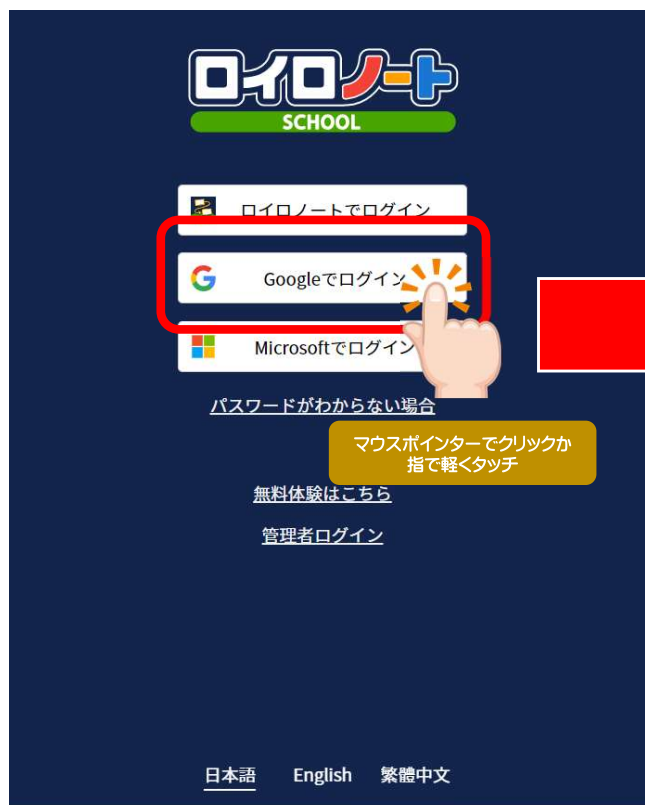

① ロイロノートログインのアイコンをクリックします。

マウスポインターでクリックか
指で軽くタッチ

※ 画面真ん中下か
画面左下の「O」をクリックしてから
表示されます。

② ロイロノートログイン画面

③ Googleアカウント連携
ログイン画面

④ ロイロノートメイン画面